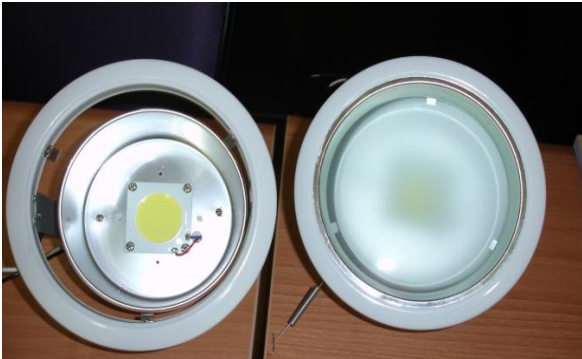

崁燈系列 **產品名稱: AT-DL0612-Xy**

- ◎ 燈體外觀尺寸：200 × 50mm
- ◎ LED 種類：Power OPOT
- ◎ 輸入電壓：90 ~ 260V AC
- ◎ 消耗功率;：12W
- ◎ 發光角度：140°
- ◎ 平均壽命：30,000 小時

特性:

- 1、無 UV 與紅外線
- 2、外殼溫度 40 度

適用範圍:

會議室、辦公室、百貨公司與餐廳等照明

顏色描述:

顏色	產品編碼	亮度(lm)	顏色色溫(K) 或 顏色波長(nm)
白	AT-DL0612-WY	700	5000 ~ 7000K
暖白	AT-DL0612-MY	500	2600 ~ 3200K